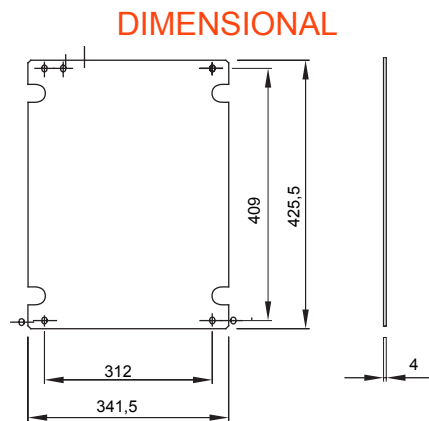

Para cuadros BxH (mm)	396x474	Para Armarios	44 CEP
Tipo de material	Aislante	Código Electrocod	1320

MARCAS/APROBACIONES