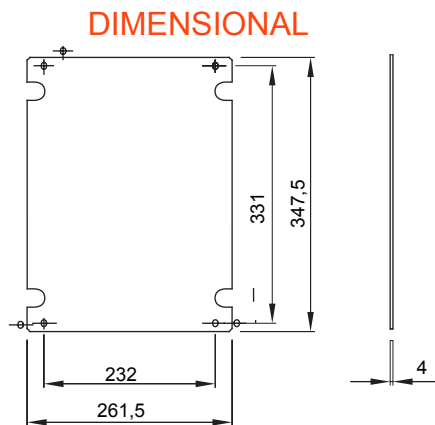

Para cuadros BxH (mm)	316x396	Para Armarios	44 CEP
Tipo de material	Aislante	Código Electrocod	1320

MARCAS/APROBACIONES