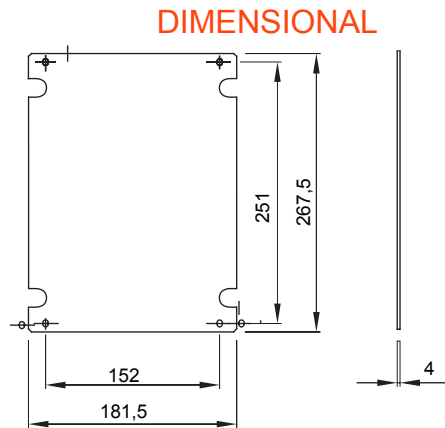

Ficha Técnica Producto

GW44647

Serie 46

Para cuadros BxH (mm)	236x316	Para Armarios	44 CEP
Tipo de material	Aislante	Código Electrocod	1320

MARCAS/APROBACIONES