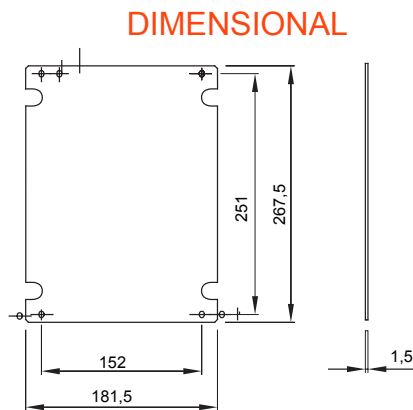

Para cuadros BxH (mm)	236x316	Para Armarios	44 CEP
Tipo de material	Chapa galvanizada	Código Electrocod	1320