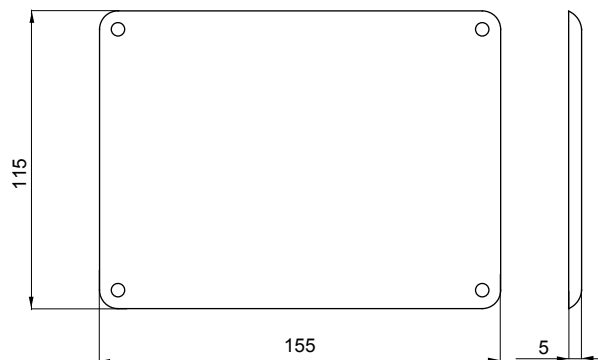

Prueba del hilo incandescente	650 °C	Grado de protección	IP44
Resistencia a impactos	IK08	Para cajas de empotrar	GW66681 - GW66681PM
Para cajas de fondo	GW66676	Para tomas de corriente	SBF horizontal
Código Electrocod	2220	Para cuadros	GW68006N/09N/19N

DIMENSIONAL

SIMBOLOGÍA TÉCNICA

GWT

650 °C

IP

IP44

IK

IK08