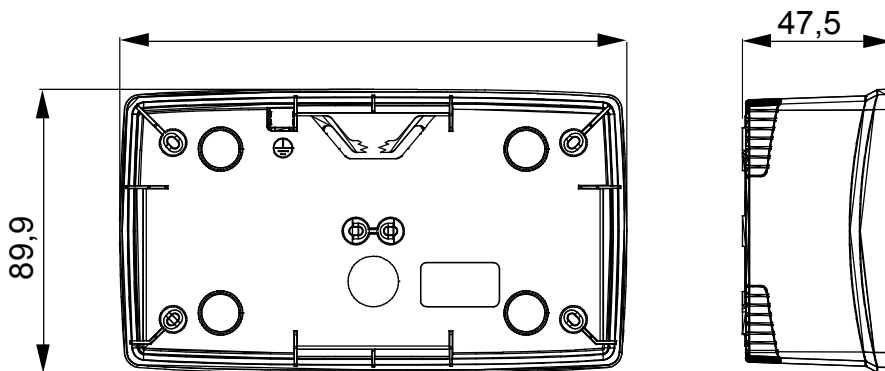

Gama de paneles de mesa, cajas de superficie y contenedores de pared autoportantes vacíos, adecuados para alojar dispositivos modulares ChorusSmart. Los paneles y cajas de pared, disponibles en blanco y negro, deben completarse con soporte ChorusSmart y placas One. Los contenedores autoportantes, en color gris RAL 7035, están disponibles con grado de protección IP40 e IP55: ambos están equipados con precortes rompibles, también la versión impermeable se suministra con una puerta con membrana anti-UV transparente. Las cajas y contenedores autoportantes están preparados para fijar el borne de tierra.

Descripción	2+2 módulos	Tipo	Horizontal
Color	Negro satinado	Características	Libre de halógenos
Soporte	GW16822	Apto para placas	ONE International
Par de apriete Tornillos de apriete	0.8 Newton/metro	Dim. exter. BxHxP (mm)	161x90x46
Test del hilo incandescente	650 °C	Termopresión con bola	70 °C
Norma de referencia	EN 60670-1	Temperatura de instalación	-5 +60 °C
Código Electrocod	0110		

### DIMENSIONAL

### SIMBOLOGÍA TÉCNICA

**GWT**

650 °C

70 °C

INSTALACIÓN

min

max