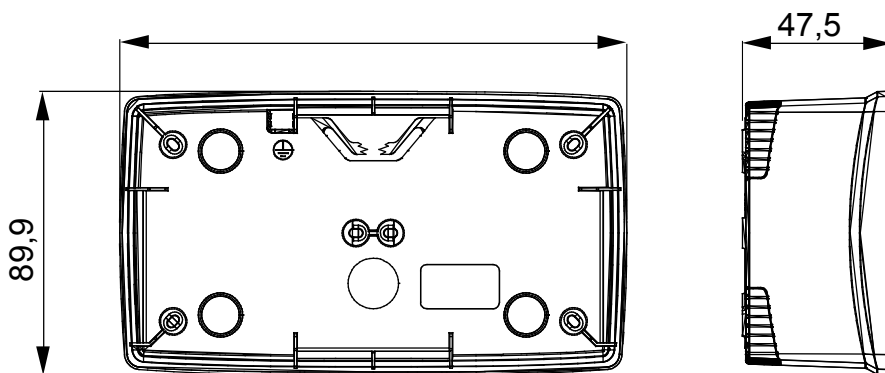

Gama de paneles de mesa, cajas de superficie y contenedores de pared autoportantes vacíos, adecuados para alojar dispositivos modulares ChorusSmart. Los paneles y cajas de pared, disponibles en blanco y negro, deben completarse con soporte ChorusSmart y placas One. Los contenedores autoportantes, en color gris RAL 7035, están disponibles con grado de protección IP40 e IP55: ambos están equipados con precortes rompibles, también la versión impermeable se suministra con una puerta con membrana anti-UV transparente. Las cajas y contenedores autoportantes están preparados para fijar el borne de tierra.

Descripción	2+2 módulos	Tipo	Horizontal
Color	Satén blanco	Características	Libre de halógenos
Soporte	GW16822	Apto para placas	ONE International
Par de apriete Tornillos de apriete	0.8 Newton/metro	Dim. exter. BxHxP (mm)	161x90x46
Test del hilo incandescente	650 °C	Termopresión con bola	70 °C
Norma de referencia	EN 60670-1	Temperatura de instalación	-5 +60 °C
Código Electrocod	0110		

DIMENSIONAL

SIMBOLOGÍA TÉCNICA

GWT

650 °C

70 °C

INSTALACIÓN

MARCAS/APROBACIONES