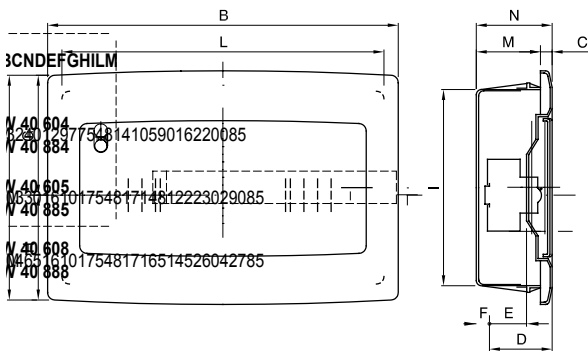

## GW40888BS

Serie 40 CDI

La centralitas protegidas de empotrar IP40 están disponibles en medidas de 8 a 72 módulos y están equipadas con regleta multipolar 80A IP20 de conexión por tornillo. Disponibles en puerta transparente fumé (idóneas para uso en comercios e industrias) o puerta plena (idónea para aplicaciones domóticas); las regletas permiten realizar un cableado sencillo y limpio, reduciendo el tiempo de cableado.

Clase aislamiento	II (Norma IEC 61140)	Color	Blanco RAL 9016
Dim. exter. BxHxP (mm)	465x310x85	Grado de protección	IP40
Instalación	Para mampostería	Potencia disipable (W)	50
Resistencia a impactos	IK08	Tensión nominal	400 V
Color puerta	Ciega	Regletas	80 A - IP20 bipolar agujeros con tornillo
Nº mod. EN 50022	18	Corriente nominal	125 A
Prueba del hilo incandescente	650 °C	Temperatura de empleo	-15 ÷ +60 °C
Tipo de material	Libre de halógenos según EN 60754-2	Código Electrocod	0311
Termopresión con bola	70 °C	Norma	EN 60670-1, IEC60670-24
Tensión de aislamiento	750 V	Polo 1 (mm²)	N/T (3x16) + (17x10)
Polo 2 (mm²)	N/T (3x16) + (17x10)		

### DIMENSIONAL