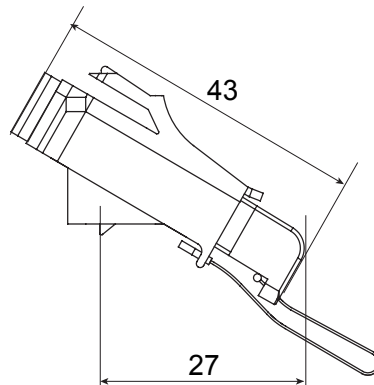

Categoría	Adaptador de fibra óptica angulado	Material	Carcasa de plástico con manguito de alineación cerámico
Color	Verde RAL 6018	Características	Simplex, modo único
Para conectores	SC/APC	Tipo	Hembra/Hembra
Compatibilidad	Keystone Jack	Inclinación	40°
Accesorios	Con tapa de seguridad y cable imprescindible		

DIMENSIONAL

MARCAS/APROBACIONES