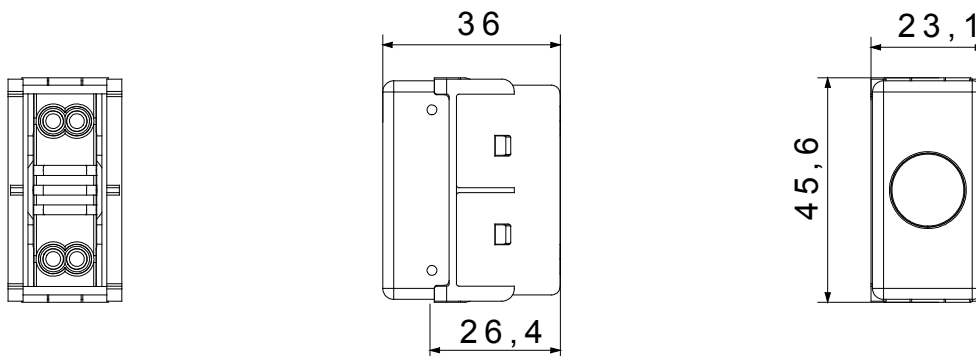

Los dispositivos modulares System ofrecen la posibilidad de crear infinitas combinaciones de módulos y placas, gracias a una gama completa capaz de satisfacer cualquier necesidad estética, funcional e instalativa. Colores y acabados: blanco brillante, luminoso y versátil, y negro satinado, elegante y de clase. Ideales para soluciones empotradas (para cajas rectangulares o cuadradas), de superficie y para aplicaciones especiales. La línea incluye mandos, tomas de corriente, protecciones, indicadores, conectores y dispositivos para el control, la seguridad y el confort del hogar.

Difusor tipo	Plano	Difusor Color	Azul celeste
Difusor significado	Específico	Conexión lámpara	De casquillo
Norma de referencia	EN 62094-1	Color	Negro
N. módulos System	1	Material	Tecnopolímero
Código Electrocod	0132		

DIMENSIONAL

MARCAS/APROBACIONES