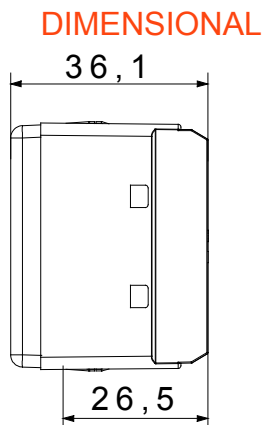

Difusor tipo	Plano	Difusor Color	Rojo/verde
Tensión lámpara	230V ac	Norma de referencia	EN 62094-1
Color	Negro	N. módulos System	1
Código Electrocod	0132		

MARCAS/APROBACIONES