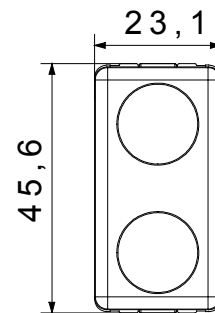

Difusor tipo	Plano	Difusor Color	Rojo/verde
Tensión lámpara	230V ac	Norma de referencia	EN 62094-1
Color	Negro	N. módulos System	1
Código Electrocod	0132		

MARCAS/APROBACIONES