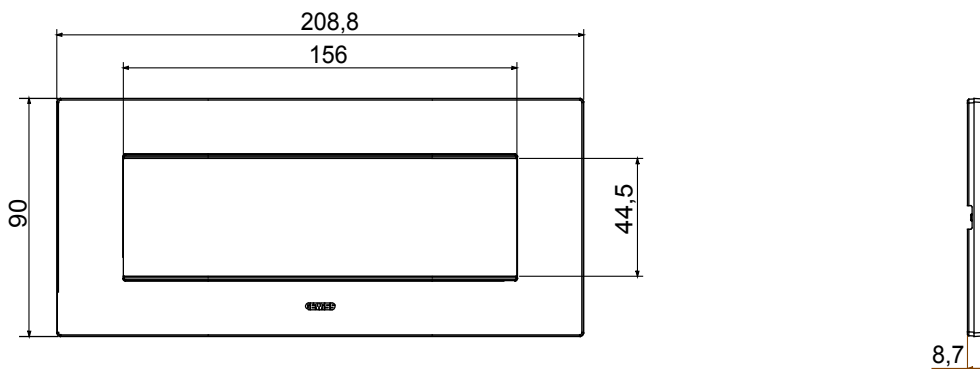

Gama de placas frontales para la serie de accesorios de cableado ChoruSmart, fabricadas en una amplia variedad de formas, colores, materiales y acabados. Incluye cinco formas diferentes (ONE, GEO, EGO, LUX, ICE y ICE Touch) para cajas rectangulares con una capacidad de hasta 12 módulos y 4 formas diferentes (ONE International, GEO International, EGO international y LUX International) adecuadas para cajas redondas / cuadradas, tanto individuales como enlazables en configuración horizontal o vertical, con una capacidad de 2 hasta 2 + 2 + 2 + 2 + 2 módulos . Todas las placas de la serie de accesorios de cableado ChoruSmart utilizan los mismos soportes, sin necesidad de adaptadores adicionales. La gama también incluye placas ciegas, placas estancas IP55 y placas para perfiles.

Familia	EGO	Descripción	7 puestos
Color	Satén blanco	Material	Tecnopolímero
Acabado	Acabado satinado	Para montaje en soporte	GW16807N
Test del hilo incandescente	650 °C	Termopresión con bola	70 °C
Norma de referencia	EN 60669-1	Código Electrocod	0110

### DIMENSIONAL