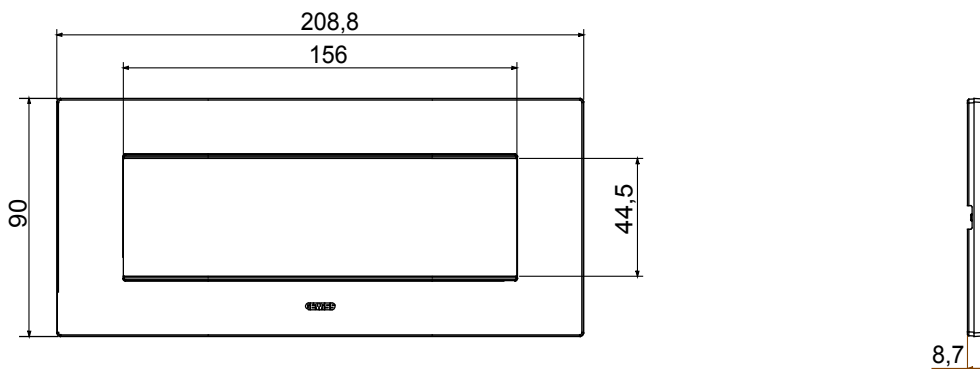

Gama de placas frontales para la serie de accesorios de cableado ChoruSmart, fabricadas en una amplia variedad de formas, colores, materiales y acabados. Incluye cinco formas diferentes (ONE, GEO, EGO, LUX, ICE y ICE Touch) para cajas rectangulares con una capacidad de hasta 12 módulos y 4 formas diferentes (ONE International, GEO International, EGO international y LUX International) adecuadas para cajas redondas / cuadradas, tanto individuales como enlazables en configuración horizontal o vertical, con una capacidad de 2 hasta 2 + 2 + 2 + 2 + 2 módulos . Todas las placas de la serie de accesorios de cableado ChoruSmart utilizan los mismos soportes, sin necesidad de adaptadores adicionales. La gama también incluye placas ciegas, placas estancas IP55 y placas para perfiles.

Familia	EGO	Descripción	7 puestos
Color	Magnetic gray	Material	Tecnopolímero
Acabado	Acabado satinado	Para montaje en soporte	GW16807N
Test del hilo incandescente	650 °C	Termopresión con bola	70 °C
Norma de referencia	EN 60669-1	Código Electrocod	0110

DIMENSIONAL

SIMBOLOGÍA TÉCNICA

MARCAS/APROBACIONES