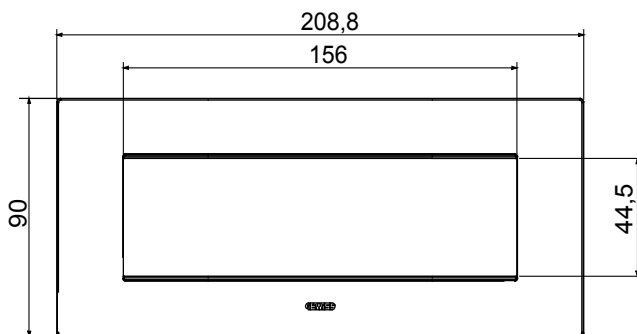

Gama de placas frontales para la serie de accesorios de cableado ChoruSmart, fabricadas en una amplia variedad de formas, colores, materiales y acabados. Incluye cinco formas diferentes (ONE, GEO, EGO, LUX, ICE y ICE Touch) para cajas rectangulares con una capacidad de hasta 12 módulos y 4 formas diferentes (ONE International, GEO International, EGO international y LUX International) adecuadas para cajas redondas / cuadradas, tanto individuales como enlazables en configuración horizontal o vertical, con una capacidad de 2 hasta 2 + 2 + 2 + 2 + 2 módulos . Todas las placas de la serie de accesorios de cableado ChoruSmart utilizan los mismos soportes, sin necesidad de adaptadores adicionales. La gama también incluye placas ciegas, placas estancas IP55 y placas para perfiles.

Familia	EGO	Descripción	7 puestos
Color	Brown shade	Material	Tecnopolímero
Acabado	Acabado satinado	Para montaje en soporte	GW16807N
Test del hilo incandescente	650 °C	Termopresión con bola	70 °C
Norma de referencia	EN 60669-1	Código Electrocod	0110

### DIMENSIONAL