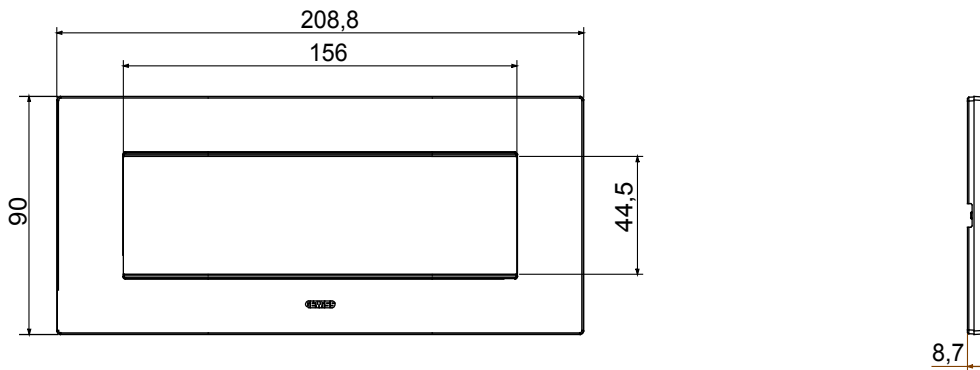

Gama de placas frontales para la serie de accesorios de cableado ChoruSmart, fabricadas en una amplia variedad de formas, colores, materiales y acabados. Incluye cinco formas diferentes (ONE, GEO, EGO, LUX, ICE y ICE Touch) para cajas rectangulares con una capacidad de hasta 12 módulos y 4 formas diferentes (ONE International, GEO International, EGO international y LUX International) adecuadas para cajas redondas / cuadradas, tanto individuales como enlazables en configuración horizontal o vertical, con una capacidad de 2 hasta 2 + 2 + 2 + 2 + 2 módulos . Todas las placas de la serie de accesorios de cableado ChoruSmart utilizan los mismos soportes, sin necesidad de adaptadores adicionales. La gama también incluye placas ciegas, placas estancas IP55 y placas para perfiles.

Familia	EGO	Descripción	7 puestos
Color	Bronce claro	Material	Tecnopolímero
Acabado	Acabado satinado	Para montaje en soporte	GW16807N
Test del hilo incandescente	650 °C	Termopresión con bola	70 °C
Norma de referencia	EN 60669-1	Código Electrocod	0110

### DIMENSIONAL