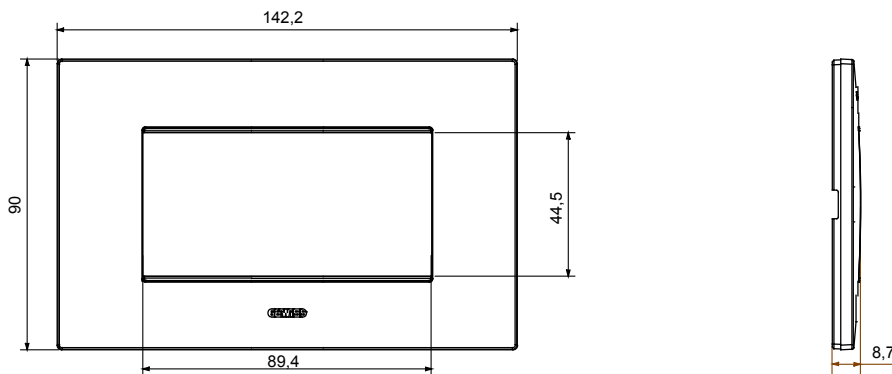

Gama de placas frontales para la serie de accesorios de cableado ChoruSmart, fabricadas en una amplia variedad de formas, colores, materiales y acabados. Incluye cinco formas diferentes (ONE, GEO, EGO, LUX, ICE y ICE Touch) para cajas rectangulares con una capacidad de hasta 12 módulos y 4 formas diferentes (ONE International, GEO International, EGO international y LUX International) adecuadas para cajas redondas / cuadradas, tanto individuales como enlazables en configuración horizontal o vertical, con una capacidad de 2 hasta 2 + 2 + 2 + 2 + 2 módulos . Todas las placas de la serie de accesorios de cableado ChoruSmart utilizan los mismos soportes, sin necesidad de adaptadores adicionales. La gama también incluye placas ciegas, placas estancas IP55 y placas para perfiles.

| Familia                     | EGO              | Descripción             | 4 módulos         |
|-----------------------------|------------------|-------------------------|-------------------|
| Color                       | Oro              | Material                | Tecnopolímero     |
| Acabado                     | Acabado satinado | Para montaje en soporte | GW16804, GW16804N |
| Test del hilo incandescente | 650 °C           | Termopresión con bola   | 70 °C             |
| Norma de referencia         | EN 60669-1       | Código Electrocod       | 0110              |

### DIMENSIONAL