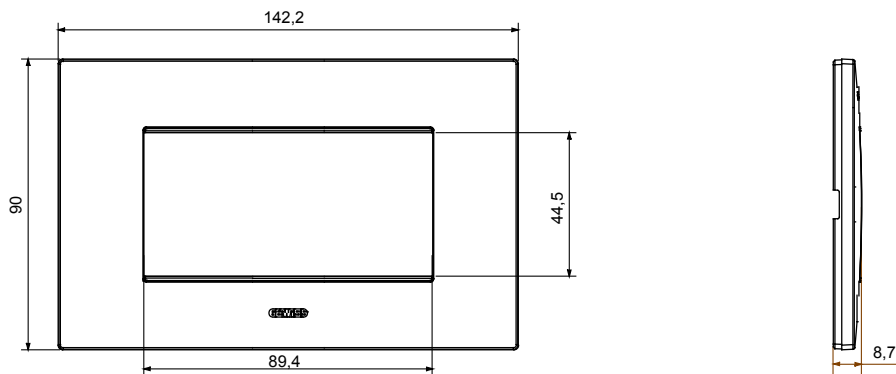

Gama de placas frontales para la serie de accesorios de cableado ChoruSmart, fabricadas en una amplia variedad de formas, colores, materiales y acabados. Incluye cinco formas diferentes (ONE, GEO, EGO, LUX, ICE y ICE Touch) para cajas rectangulares con una capacidad de hasta 12 módulos y 4 formas diferentes (ONE International, GEO International, EGO international y LUX International) adecuadas para cajas redondas / cuadradas, tanto individuales como enlazables en configuración horizontal o vertical, con una capacidad de 2 hasta 2 + 2 + 2 + 2 + 2 módulos . Todas las placas de la serie de accesorios de cableado ChoruSmart utilizan los mismos soportes, sin necesidad de adaptadores adicionales. La gama también incluye placas ciegas, placas estancas IP55 y placas para perfiles.

Familia	EGO	Descripción	4 módulos
Color	Magnetic gray	Material	Tecnopolímero
Acabado	Acabado satinado	Para montaje en soporte	GW16804, GW16804N
Test del hilo incandescente	650 °C	Termopresión con bola	70 °C
Norma de referencia	EN 60669-1	Código Electrocod	0110

DIMENSIONAL

SIMBOLOGÍA TÉCNICA

MARCAS/APROBACIONES