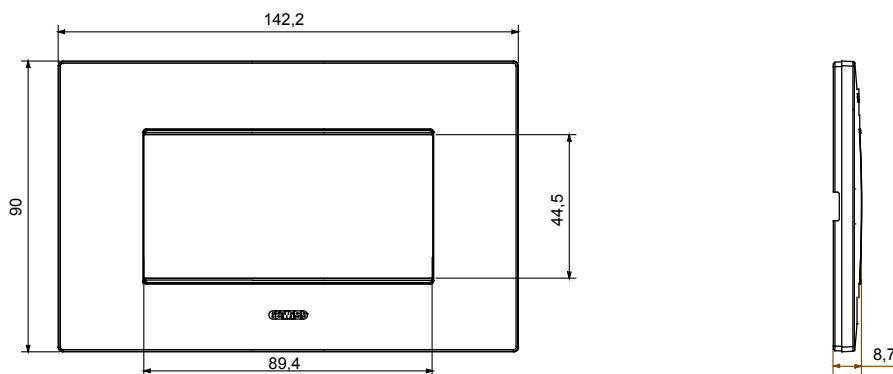

Gama de placas frontales para la serie de accesorios de cableado ChoruSmart, fabricadas en una amplia variedad de formas, colores, materiales y acabados. Incluye cinco formas diferentes (ONE, GEO, EGO, LUX, ICE y ICE Touch) para cajas rectangulares con una capacidad de hasta 12 módulos y 4 formas diferentes (ONE International, GEO International, EGO international y LUX International) adecuadas para cajas redondas / cuadradas, tanto individuales como enlazables en configuración horizontal o vertical, con una capacidad de 2 hasta 2 + 2 + 2 + 2 + 2 módulos . Todas las placas de la serie de accesorios de cableado ChoruSmart utilizan los mismos soportes, sin necesidad de adaptadores adicionales. La gama también incluye placas ciegas, placas estancas IP55 y placas para perfiles.

Familia	EGO	Descripción	4 módulos
Color	Arcilla	Material	Tecnopolímero
Acabado	Acabado satinado	Para montaje en soporte	GW16804, GW16804N
Test del hilo incandescente	650 °C	Termopresión con bola	70 °C
Norma de referencia	EN 60669-1	Código Electrocod	0110

DIMENSIONAL

SIMBOLOGÍA TÉCNICA

MARCAS/APROBACIONES