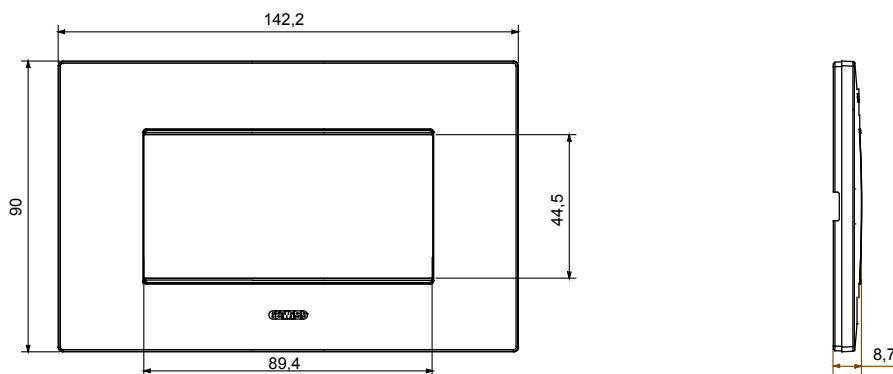

Gama de placas frontales para la serie de accesorios de cableado ChoruSmart, fabricadas en una amplia variedad de formas, colores, materiales y acabados. Incluye cinco formas diferentes (ONE, GEO, EGO, LUX, ICE y ICE Touch) para cajas rectangulares con una capacidad de hasta 12 módulos y 4 formas diferentes (ONE International, GEO International, EGO international y LUX International) adecuadas para cajas redondas / cuadradas, tanto individuales como enlazables en configuración horizontal o vertical, con una capacidad de 2 hasta 2 + 2 + 2 + 2 + 2 módulos . Todas las placas de la serie de accesorios de cableado ChoruSmart utilizan los mismos soportes, sin necesidad de adaptadores adicionales. La gama también incluye placas ciegas, placas estancas IP55 y placas para perfiles.

Familia	EGO	Descripción	4 módulos
Color	Cobre suave	Material	Tecnopolímero
Acabado	Acabado satinado	Para montaje en soporte	GW16804, GW16804N
Test del hilo incandescente	650 °C	Termopresión con bola	70 °C
Norma de referencia	EN 60669-1	Código Electrocod	0110

### DIMENSIONAL