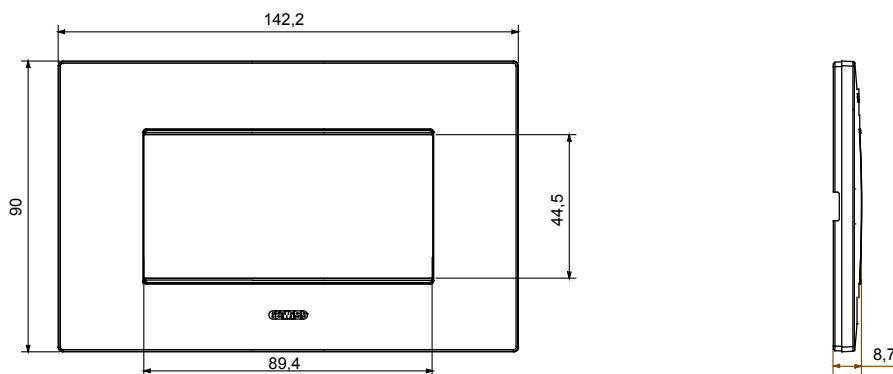

Gama de placas frontales para la serie de accesorios de cableado ChoruSmart, fabricadas en una amplia variedad de formas, colores, materiales y acabados. Incluye cinco formas diferentes (ONE, GEO, EGO, LUX, ICE y ICE Touch) para cajas rectangulares con una capacidad de hasta 12 módulos y 4 formas diferentes (ONE International, GEO International, EGO international y LUX International) adecuadas para cajas redondas / cuadradas, tanto individuales como enlazables en configuración horizontal o vertical, con una capacidad de 2 hasta 2 + 2 + 2 + 2 + 2 módulos . Todas las placas de la serie de accesorios de cableado ChoruSmart utilizan los mismos soportes, sin necesidad de adaptadores adicionales. La gama también incluye placas ciegas, placas estancas IP55 y placas para perfiles.

Familia	EGO	Descripción	4 módulos
Color	Cobre	Material	Tecnopolímero
Acabado	Acabado satinado	Para montaje en soporte	GW16804, GW16804N
Test del hilo incandescente	650 °C	Termopresión con bola	70 °C
Norma de referencia	EN 60669-1	Código Electrocod	0110

DIMENSIONAL

SIMBOLOGÍA TÉCNICA

MARCAS/APROBACIONES