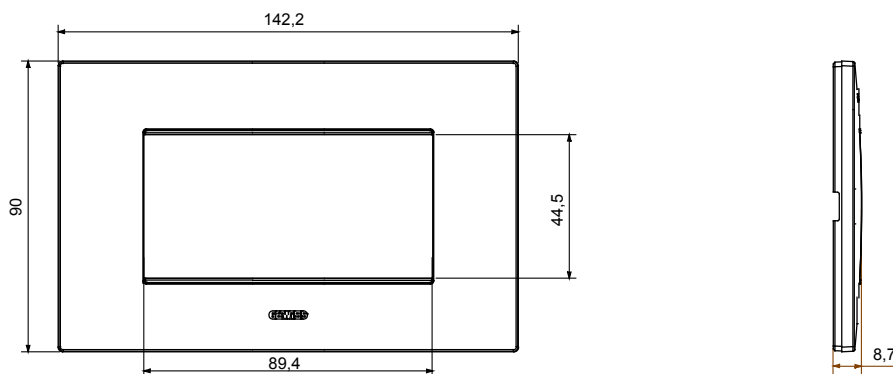

Gama de placas frontales para la serie de accesorios de cableado ChoruSmart, fabricadas en una amplia variedad de formas, colores, materiales y acabados. Incluye cinco formas diferentes (ONE, GEO, EGO, LUX, ICE y ICE Touch) para cajas rectangulares con una capacidad de hasta 12 módulos y 4 formas diferentes (ONE International, GEO International, EGO international y LUX International) adecuadas para cajas redondas / cuadradas, tanto individuales como enlazables en configuración horizontal o vertical, con una capacidad de 2 hasta 2 + 2 + 2 + 2 + 2 módulos . Todas las placas de la serie de accesorios de cableado ChoruSmart utilizan los mismos soportes, sin necesidad de adaptadores adicionales. La gama también incluye placas ciegas, placas estancas IP55 y placas para perfiles.

Familia	EGO	Descripción	4 módulos
Color	Bronce claro	Material	Tecnopolímero
Acabado	Acabado satinado	Para montaje en soporte	GW16804, GW16804N
Test del hilo incandescente	650 °C	Termopresión con bola	70 °C
Norma de referencia	EN 60669-1	Código Electrocod	0110

### DIMENSIONAL