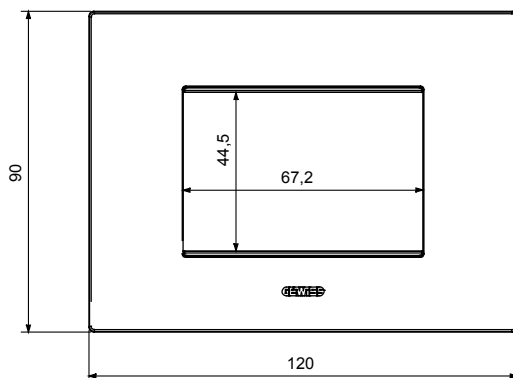

Gama de placas frontales para la serie de accesorios de cableado ChoruSmart, fabricadas en una amplia variedad de formas, colores, materiales y acabados. Incluye cinco formas diferentes (ONE, GEO, EGO, LUX, ICE y ICE Touch) para cajas rectangulares con una capacidad de hasta 12 módulos y 4 formas diferentes (ONE International, GEO International, EGO international y LUX International) adecuadas para cajas redondas / cuadradas, tanto individuales como enlazables en configuración horizontal o vertical, con una capacidad de 2 hasta 2 + 2 + 2 + 2 + 2 módulos . Todas las placas de la serie de accesorios de cableado ChoruSmart utilizan los mismos soportes, sin necesidad de adaptadores adicionales. La gama también incluye placas ciegas, placas estancas IP55 y placas para perfiles.

Familia	EGO	Descripción	3 módulos
Color	Acero	Material	Tecnopolímero
Acabado	Acabado satinado	Para montaje en soporte	GW16803, GW16803N
Test del hilo incandescente	650 °C	Termopresión con bola	70 °C
Norma de referencia	EN 60669-1	Código Electrocod	0110

### DIMENSIONAL