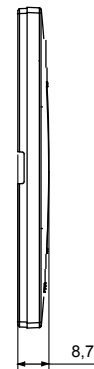

Gama de placas frontales para la serie de accesorios de cableado ChoruSmart, fabricadas en una amplia variedad de formas, colores, materiales y acabados. Incluye cinco formas diferentes (ONE, GEO, EGO, LUX, ICE y ICE Touch) para cajas rectangulares con una capacidad de hasta 12 módulos y 4 formas diferentes (ONE International, GEO International, EGO international y LUX International) adecuadas para cajas redondas / cuadradas, tanto individuales como enlazables en configuración horizontal o vertical, con una capacidad de 2 hasta 2 + 2 + 2 + 2 + 2 módulos . Todas las placas de la serie de accesorios de cableado ChoruSmart utilizan los mismos soportes, sin necesidad de adaptadores adicionales. La gama también incluye placas ciegas, placas estancas IP55 y placas para perfiles.

Familia	EGO	Descripción	3 módulos
Color	Acero	Material	Tecnopolímero
Acabado	Acabado satinado	Para montaje en soporte	GW16803, GW16803N
Test del hilo incandescente	650 °C	Termopresión con bola	70 °C
Norma de referencia	EN 60669-1	Código Electrocod	0110

### DIMENSIONAL

### SIMBOLOGÍA TÉCNICA