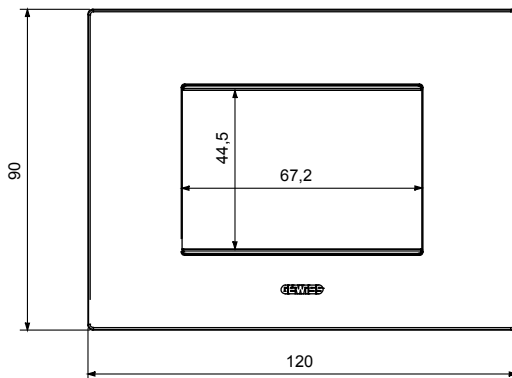

Gama de placas frontales para la serie de accesorios de cableado ChoruSmart, fabricadas en una amplia variedad de formas, colores, materiales y acabados. Incluye cinco formas diferentes (ONE, GEO, EGO, LUX, ICE y ICE Touch) para cajas rectangulares con una capacidad de hasta 12 módulos y 4 formas diferentes (ONE International, GEO International, EGO international y LUX International) adecuadas para cajas redondas / cuadradas, tanto individuales como enlazables en configuración horizontal o vertical, con una capacidad de 2 hasta 2 + 2 + 2 + 2 + 2 módulos . Todas las placas de la serie de accesorios de cableado ChoruSmart utilizan los mismos soportes, sin necesidad de adaptadores adicionales. La gama también incluye placas ciegas, placas estancas IP55 y placas para perfiles.

Familia	EGO	Descripción	3 módulos
Color	Dark sand	Material	Tecnopolímero
Acabado	Acabado satinado	Para montaje en soporte	GW16803, GW16803N
Test del hilo incandescente	650 °C	Termopresión con bola	70 °C
Norma de referencia	EN 60669-1	Código Electrocod	0110

DIMENSIONAL

SIMBOLOGÍA TÉCNICA

MARCAS/APROBACIONES