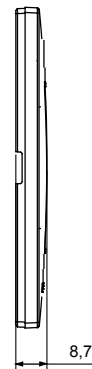

Gama de placas frontales para la serie de accesorios de cableado ChoruSmart, fabricadas en una amplia variedad de formas, colores, materiales y acabados. Incluye cinco formas diferentes (ONE, GEO, EGO, LUX, ICE y ICE Touch) para cajas rectangulares con una capacidad de hasta 12 módulos y 4 formas diferentes (ONE International, GEO International, EGO international y LUX International) adecuadas para cajas redondas / cuadradas, tanto individuales como enlazables en configuración horizontal o vertical, con una capacidad de 2 hasta 2 + 2 + 2 + 2 + 2 módulos . Todas las placas de la serie de accesorios de cableado ChoruSmart utilizan los mismos soportes, sin necesidad de adaptadores adicionales. La gama también incluye placas ciegas, placas estancas IP55 y placas para perfiles.

Familia	EGO	Descripción	3 módulos
Color	Dark sand	Material	Tecnopolímero
Acabado	Acabado satinado	Para montaje en soporte	GW16803, GW16803N
Test del hilo incandescente	650 °C	Termopresión con bola	70 °C
Norma de referencia	EN 60669-1	Código Electrocod	0110

DIMENSIONAL

SIMBOLOGÍA TÉCNICA

MARCAS/APROBACIONES