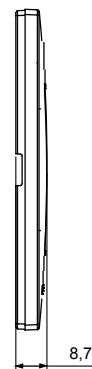

Gama de placas frontales para la serie de accesorios de cableado ChoruSmart, fabricadas en una amplia variedad de formas, colores, materiales y acabados. Incluye cinco formas diferentes (ONE, GEO, EGO, LUX, ICE y ICE Touch) para cajas rectangulares con una capacidad de hasta 12 módulos y 4 formas diferentes (ONE International, GEO International, EGO international y LUX International) adecuadas para cajas redondas / cuadradas, tanto individuales como enlazables en configuración horizontal o vertical, con una capacidad de 2 hasta 2 + 2 + 2 + 2 + 2 módulos . Todas las placas de la serie de accesorios de cableado ChoruSmart utilizan los mismos soportes, sin necesidad de adaptadores adicionales. La gama también incluye placas ciegas, placas estancas IP55 y placas para perfiles.

Familia	EGO	Descripción	3 módulos
Color	Brown shade	Material	Tecnopolímero
Acabado	Acabado satinado	Para montaje en soporte	GW16803, GW16803N
Test del hilo incandescente	650 °C	Termopresión con bola	70 °C
Norma de referencia	EN 60669-1	Código Electrocod	0110

### DIMENSIONAL

### SIMBOLOGÍA TÉCNICA