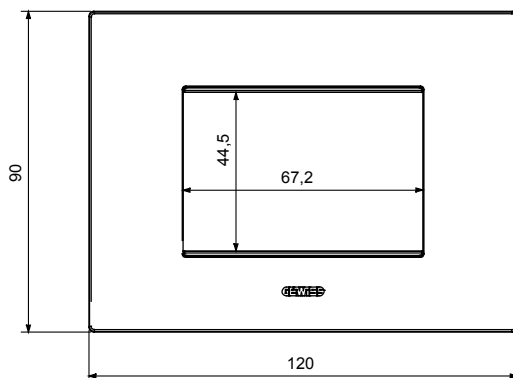

Gama de placas frontales para la serie de accesorios de cableado ChoruSmart, fabricadas en una amplia variedad de formas, colores, materiales y acabados. Incluye cinco formas diferentes (ONE, GEO, EGO, LUX, ICE y ICE Touch) para cajas rectangulares con una capacidad de hasta 12 módulos y 4 formas diferentes (ONE International, GEO International, EGO international y LUX International) adecuadas para cajas redondas / cuadradas, tanto individuales como enlazables en configuración horizontal o vertical, con una capacidad de 2 hasta 2 + 2 + 2 + 2 + 2 módulos . Todas las placas de la serie de accesorios de cableado ChoruSmart utilizan los mismos soportes, sin necesidad de adaptadores adicionales. La gama también incluye placas ciegas, placas estancas IP55 y placas para perfiles.

Familia	EGO	Descripción	3 módulos
Color	Brown shade	Material	Tecnopolímero
Acabado	Acabado satinado	Para montaje en soporte	GW16803, GW16803N
Test del hilo incandescente	650 °C	Termopresión con bola	70 °C
Norma de referencia	EN 60669-1	Código Electrocod	0110

### DIMENSIONAL