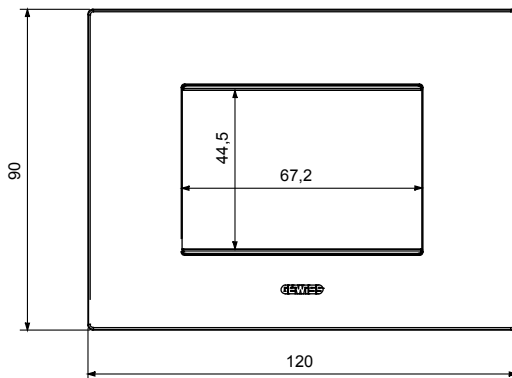

Gama de placas frontales para la serie de accesorios de cableado ChoruSmart, fabricadas en una amplia variedad de formas, colores, materiales y acabados. Incluye cinco formas diferentes (ONE, GEO, EGO, LUX, ICE y ICE Touch) para cajas rectangulares con una capacidad de hasta 12 módulos y 4 formas diferentes (ONE International, GEO International, EGO international y LUX International) adecuadas para cajas redondas / cuadradas, tanto individuales como enlazables en configuración horizontal o vertical, con una capacidad de 2 hasta 2 + 2 + 2 + 2 + 2 módulos . Todas las placas de la serie de accesorios de cableado ChoruSmart utilizan los mismos soportes, sin necesidad de adaptadores adicionales. La gama también incluye placas ciegas, placas estancas IP55 y placas para perfiles.

Familia	EGO	Descripción	3 módulos
Color	Bronce claro	Material	Tecnopolímero
Acabado	Acabado satinado	Para montaje en soporte	GW16803, GW16803N
Test del hilo incandescente	650 °C	Termopresión con bola	70 °C
Norma de referencia	EN 60669-1	Código Electrocod	0110

DIMENSIONAL

SIMBOLOGÍA TÉCNICA

MARCAS/APROBACIONES