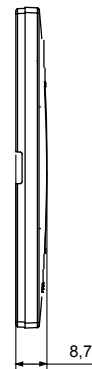

Gama de placas frontales para la serie de accesorios de cableado ChoruSmart, fabricadas en una amplia variedad de formas, colores, materiales y acabados. Incluye cinco formas diferentes (ONE, GEO, EGO, LUX, ICE y ICE Touch) para cajas rectangulares con una capacidad de hasta 12 módulos y 4 formas diferentes (ONE International, GEO International, EGO international y LUX International) adecuadas para cajas redondas / cuadradas, tanto individuales como enlazables en configuración horizontal o vertical, con una capacidad de 2 hasta 2 + 2 + 2 + 2 + 2 módulos . Todas las placas de la serie de accesorios de cableado ChoruSmart utilizan los mismos soportes, sin necesidad de adaptadores adicionales. La gama también incluye placas ciegas, placas estancas IP55 y placas para perfiles.

Familia	EGO	Descripción	3 módulos
Color	Bronce claro	Material	Tecnopolímero
Acabado	Acabado satinado	Para montaje en soporte	GW16803, GW16803N
Test del hilo incandescente	650 °C	Termopresión con bola	70 °C
Norma de referencia	EN 60669-1	Código Electrocod	0110

DIMENSIONAL

SIMBOLOGÍA TÉCNICA

MARCAS/APROBACIONES