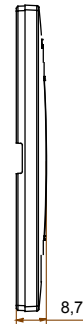

Gama de placas frontales para la serie de accesorios de cableado ChoruSmart, fabricadas en una amplia variedad de formas, colores, materiales y acabados. Incluye cinco formas diferentes (ONE, GEO, EGO, LUX, ICE y ICE Touch) para cajas rectangulares con una capacidad de hasta 12 módulos y 4 formas diferentes (ONE International, GEO International, EGO international y LUX International) adecuadas para cajas redondas / cuadradas, tanto individuales como enlazables en configuración horizontal o vertical, con una capacidad de 2 hasta 2 + 2 + 2 + 2 + 2 módulos . Todas las placas de la serie de accesorios de cableado ChoruSmart utilizan los mismos soportes, sin necesidad de adaptadores adicionales. La gama también incluye placas ciegas, placas estancas IP55 y placas para perfiles.

Familia	EGO	Descripción	2 módulos
Color	Oro	Material	Tecnopolímero
Acabado	Acabado satinado	Para montaje en soporte	GW16802, GW16803, GW16803N
Test del hilo incandescente	650 °C	Termopresión con bola	70 °C
Norma de referencia	EN 60669-1	Código Electrocod	0110

DIMENSIONAL

SIMBOLOGÍA TÉCNICA

MARCAS/APROBACIONES