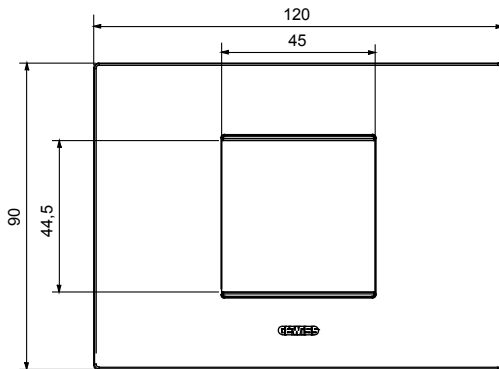

Gama de placas frontales para la serie de accesorios de cableado ChoruSmart, fabricadas en una amplia variedad de formas, colores, materiales y acabados. Incluye cinco formas diferentes (ONE, GEO, EGO, LUX, ICE y ICE Touch) para cajas rectangulares con una capacidad de hasta 12 módulos y 4 formas diferentes (ONE International, GEO International, EGO international y LUX International) adecuadas para cajas redondas / cuadradas, tanto individuales como enlazables en configuración horizontal o vertical, con una capacidad de 2 hasta 2 + 2 + 2 + 2 + 2 módulos . Todas las placas de la serie de accesorios de cableado ChoruSmart utilizan los mismos soportes, sin necesidad de adaptadores adicionales. La gama también incluye placas ciegas, placas estancas IP55 y placas para perfiles.

Familia	EGO	Descripción	2 módulos
Color	Oro	Material	Tecnopolímero
Acabado	Acabado satinado	Para montaje en soporte	GW16802, GW16803, GW16803N
Test del hilo incandescente	650 °C	Termopresión con bola	70 °C
Norma de referencia	EN 60669-1	Código Electrocod	0110

DIMENSIONAL

SIMBOLOGÍA TÉCNICA

MARCAS/APROBACIONES