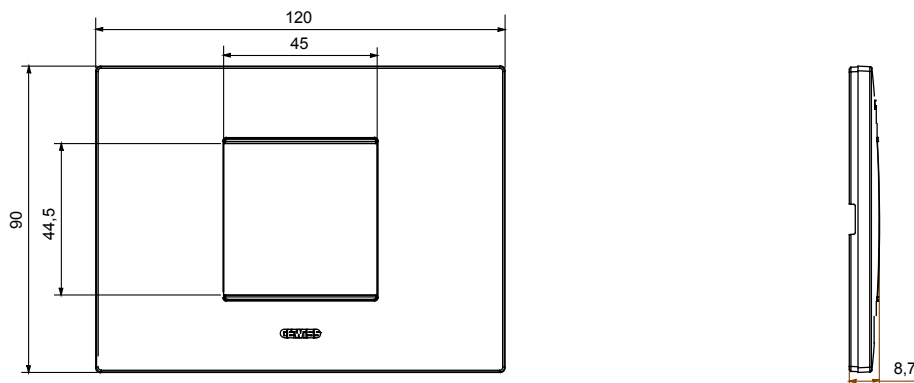

Gama de placas frontales para la serie de accesorios de cableado ChoruSmart, fabricadas en una amplia variedad de formas, colores, materiales y acabados. Incluye cinco formas diferentes (ONE, GEO, EGO, LUX, ICE y ICE Touch) para cajas rectangulares con una capacidad de hasta 12 módulos y 4 formas diferentes (ONE International, GEO International, EGO international y LUX International) adecuadas para cajas redondas / cuadradas, tanto individuales como enlazables en configuración horizontal o vertical, con una capacidad de 2 hasta 2 + 2 + 2 + 2 + 2 módulos . Todas las placas de la serie de accesorios de cableado ChoruSmart utilizan los mismos soportes, sin necesidad de adaptadores adicionales. La gama también incluye placas ciegas, placas estancas IP55 y placas para perfiles.

Familia	EGO	Descripción	2 módulos
Color	Magnetic gray	Material	Tecnopolímero
Acabado	Acabado satinado	Para montaje en soporte	GW16802, GW16803, GW16803N
Test del hilo incandescente	650 °C	Termopresión con bola	70 °C
Norma de referencia	EN 60669-1	Código Electrocod	0110

### DIMENSIONAL