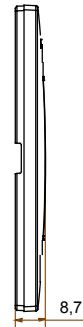

Gama de placas frontales para la serie de accesorios de cableado ChoruSmart, fabricadas en una amplia variedad de formas, colores, materiales y acabados. Incluye cinco formas diferentes (ONE, GEO, EGO, LUX, ICE y ICE Touch) para cajas rectangulares con una capacidad de hasta 12 módulos y 4 formas diferentes (ONE International, GEO International, EGO international y LUX International) adecuadas para cajas redondas / cuadradas, tanto individuales como enlazables en configuración horizontal o vertical, con una capacidad de 2 hasta 2 + 2 + 2 + 2 + 2 módulos . Todas las placas de la serie de accesorios de cableado ChoruSmart utilizan los mismos soportes, sin necesidad de adaptadores adicionales. La gama también incluye placas ciegas, placas estancas IP55 y placas para perfiles.

Familia	EGO	Descripción	2 módulos
Color	Arcilla	Material	Tecnopolímero
Acabado	Acabado satinado	Para montaje en soporte	GW16802, GW16803, GW16803N
Test del hilo incandescente	650 °C	Termopresión con bola	70 °C
Norma de referencia	EN 60669-1	Código Electrocod	0110

### DIMENSIONAL

### SIMBOLOGÍA TÉCNICA