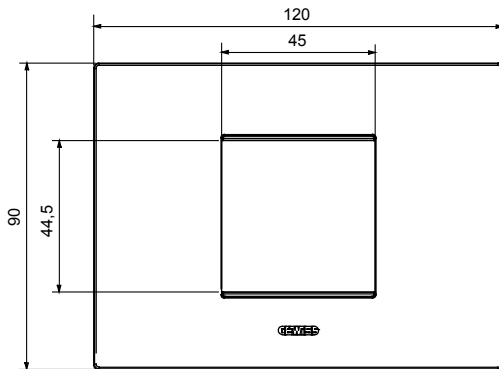

Gama de placas frontales para la serie de accesorios de cableado ChoruSmart, fabricadas en una amplia variedad de formas, colores, materiales y acabados. Incluye cinco formas diferentes (ONE, GEO, EGO, LUX, ICE y ICE Touch) para cajas rectangulares con una capacidad de hasta 12 módulos y 4 formas diferentes (ONE International, GEO International, EGO international y LUX International) adecuadas para cajas redondas / cuadradas, tanto individuales como enlazables en configuración horizontal o vertical, con una capacidad de 2 hasta 2 + 2 + 2 + 2 + 2 módulos . Todas las placas de la serie de accesorios de cableado ChoruSmart utilizan los mismos soportes, sin necesidad de adaptadores adicionales. La gama también incluye placas ciegas, placas estancas IP55 y placas para perfiles.

Familia	EGO	Descripción	2 módulos
Color	Arcilla	Material	Tecnopolímero
Acabado	Acabado satinado	Para montaje en soporte	GW16802, GW16803, GW16803N
Test del hilo incandescente	650 °C	Termopresión con bola	70 °C
Norma de referencia	EN 60669-1	Código Electrocod	0110

### DIMENSIONAL