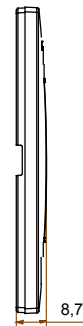

Gama de placas frontales para la serie de accesorios de cableado ChoruSmart, fabricadas en una amplia variedad de formas, colores, materiales y acabados. Incluye cinco formas diferentes (ONE, GEO, EGO, LUX, ICE y ICE Touch) para cajas rectangulares con una capacidad de hasta 12 módulos y 4 formas diferentes (ONE International, GEO International, EGO international y LUX International) adecuadas para cajas redondas / cuadradas, tanto individuales como enlazables en configuración horizontal o vertical, con una capacidad de 2 hasta 2 + 2 + 2 + 2 + 2 módulos . Todas las placas de la serie de accesorios de cableado ChoruSmart utilizan los mismos soportes, sin necesidad de adaptadores adicionales. La gama también incluye placas ciegas, placas estancas IP55 y placas para perfiles.

Familia	EGO	Descripción	2 módulos
Color	Cobre suabe	Material	Tecnopolímero
Acabado	Acabado satinado	Para montaje en soporte	GW16802, GW16803, GW16803N
Test del hilo incandescente	650 °C	Termopresión con bola	70 °C
Norma de referencia	EN 60669-1	Código Electrocod	0110

DIMENSIONAL

SIMBOLOGÍA TÉCNICA

MARCAS/APROBACIONES