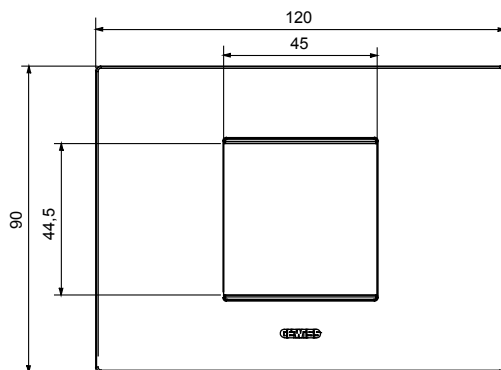

Gama de placas frontales para la serie de accesorios de cableado ChoruSmart, fabricadas en una amplia variedad de formas, colores, materiales y acabados. Incluye cinco formas diferentes (ONE, GEO, EGO, LUX, ICE y ICE Touch) para cajas rectangulares con una capacidad de hasta 12 módulos y 4 formas diferentes (ONE International, GEO International, EGO international y LUX International) adecuadas para cajas redondas / cuadradas, tanto individuales como enlazables en configuración horizontal o vertical, con una capacidad de 2 hasta 2 + 2 + 2 + 2 + 2 módulos . Todas las placas de la serie de accesorios de cableado ChoruSmart utilizan los mismos soportes, sin necesidad de adaptadores adicionales. La gama también incluye placas ciegas, placas estancas IP55 y placas para perfiles.

Familia	EGO	Descripción	2 módulos
Color	Cobre suabe	Material	Tecnopolímero
Acabado	Acabado satinado	Para montaje en soporte	GW16802, GW16803, GW16803N
Test del hilo incandescente	650 °C	Termopresión con bola	70 °C
Norma de referencia	EN 60669-1	Código Electrocod	0110

DIMENSIONAL

SIMBOLOGÍA TÉCNICA

MARCAS/APROBACIONES