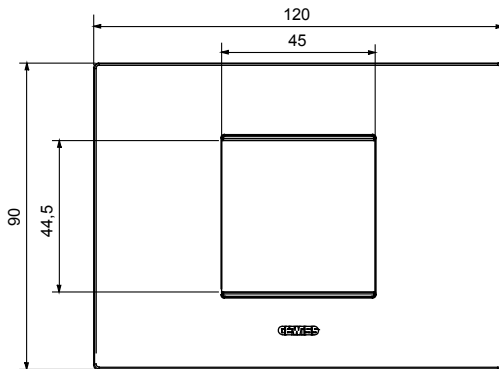

Gama de placas frontales para la serie de accesorios de cableado ChoruSmart, fabricadas en una amplia variedad de formas, colores, materiales y acabados. Incluye cinco formas diferentes (ONE, GEO, EGO, LUX, ICE y ICE Touch) para cajas rectangulares con una capacidad de hasta 12 módulos y 4 formas diferentes (ONE International, GEO International, EGO international y LUX International) adecuadas para cajas redondas / cuadradas, tanto individuales como enlazables en configuración horizontal o vertical, con una capacidad de 2 hasta 2 + 2 + 2 + 2 + 2 módulos . Todas las placas de la serie de accesorios de cableado ChoruSmart utilizan los mismos soportes, sin necesidad de adaptadores adicionales. La gama también incluye placas ciegas, placas estancas IP55 y placas para perfiles.

Familia	EGO	Descripción	2 módulos
Color	Bronce claro	Material	Tecnopolímero
Acabado	Acabado satinado	Para montaje en soporte	GW16802, GW16803, GW16803N
Test del hilo incandescente	650 °C	Termopresión con bola	70 °C
Norma de referencia	EN 60669-1	Código Electrocod	0110

DIMENSIONAL

SIMBOLOGÍA TÉCNICA

GWT

650 °C

70 °C

MARCAS/APROBACIONES