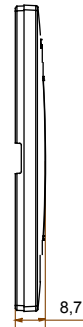

Gama de placas frontales para la serie de accesorios de cableado ChoruSmart, fabricadas en una amplia variedad de formas, colores, materiales y acabados. Incluye cinco formas diferentes (ONE, GEO, EGO, LUX, ICE y ICE Touch) para cajas rectangulares con una capacidad de hasta 12 módulos y 4 formas diferentes (ONE International, GEO International, EGO international y LUX International) adecuadas para cajas redondas / cuadradas, tanto individuales como enlazables en configuración horizontal o vertical, con una capacidad de 2 hasta 2 + 2 + 2 + 2 + 2 módulos . Todas las placas de la serie de accesorios de cableado ChoruSmart utilizan los mismos soportes, sin necesidad de adaptadores adicionales. La gama también incluye placas ciegas, placas estancas IP55 y placas para perfiles.

Familia	EGO	Descripción	2 módulos
Color	Bronce claro	Material	Tecnopolímero
Acabado	Acabado satinado	Para montaje en soporte	GW16802, GW16803, GW16803N
Test del hilo incandescente	650 °C	Termopresión con bola	70 °C
Norma de referencia	EN 60669-1	Código Electrocod	0110

DIMENSIONAL

SIMBOLOGÍA TÉCNICA

GWT

650 °C

70 °C

MARCAS/APROBACIONES