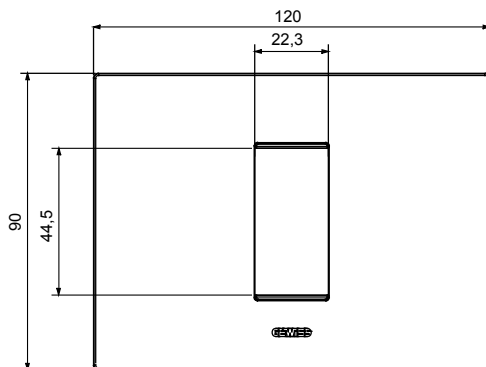

Gama de placas frontales para la serie de accesorios de cableado ChoruSmart, fabricadas en una amplia variedad de formas, colores, materiales y acabados. Incluye cinco formas diferentes (ONE, GEO, EGO, LUX, ICE y ICE Touch) para cajas rectangulares con una capacidad de hasta 12 módulos y 4 formas diferentes (ONE International, GEO International, EGO international y LUX International) adecuadas para cajas redondas / cuadradas, tanto individuales como enlazables en configuración horizontal o vertical, con una capacidad de 2 hasta 2 + 2 + 2 + 2 + 2 módulos . Todas las placas de la serie de accesorios de cableado ChoruSmart utilizan los mismos soportes, sin necesidad de adaptadores adicionales. La gama también incluye placas ciegas, placas estancas IP55 y placas para perfiles.

Familia	EGO	Descripción	1 módulo
Color	Acero	Material	Tecnopolímero
Acabado	Acabado satinado	Para montaje en soporte	GW16802, GW16803, GW16803N
Test del hilo incandescente	650 °C	Termopresión con bola	70 °C
Norma de referencia	EN 60669-1	Código Electrocod	0110

### DIMENSIONAL