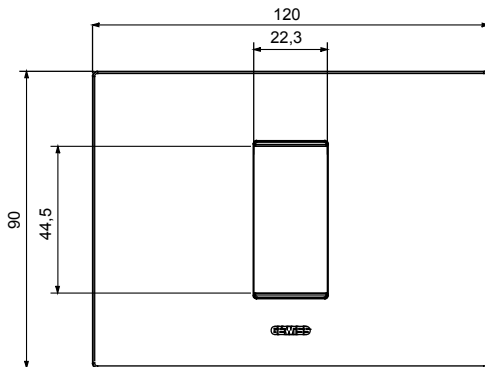

Gama de placas frontales para la serie de accesorios de cableado ChoruSmart, fabricadas en una amplia variedad de formas, colores, materiales y acabados. Incluye cinco formas diferentes (ONE, GEO, EGO, LUX, ICE y ICE Touch) para cajas rectangulares con una capacidad de hasta 12 módulos y 4 formas diferentes (ONE International, GEO International, EGO international y LUX International) adecuadas para cajas redondas / cuadradas, tanto individuales como enlazables en configuración horizontal o vertical, con una capacidad de 2 hasta 2 + 2 + 2 + 2 + 2 módulos . Todas las placas de la serie de accesorios de cableado ChoruSmart utilizan los mismos soportes, sin necesidad de adaptadores adicionales. La gama también incluye placas ciegas, placas estancas IP55 y placas para perfiles.

Familia	EGO	Descripción	1 módulo
Color	Oro	Material	Tecnopolímero
Acabado	Acabado satinado	Para montaje en soporte	GW16802, GW16803, GW16803N
Test del hilo incandescente	650 °C	Termopresión con bola	70 °C
Norma de referencia	EN 60669-1	Código Electrocod	0110

### DIMENSIONAL