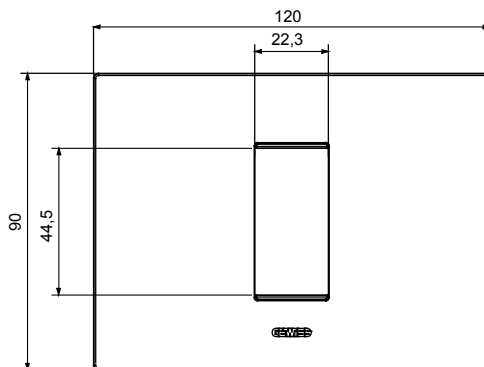

Gama de placas frontales para la serie de accesorios de cableado ChoruSmart, fabricadas en una amplia variedad de formas, colores, materiales y acabados. Incluye cinco formas diferentes (ONE, GEO, EGO, LUX, ICE y ICE Touch) para cajas rectangulares con una capacidad de hasta 12 módulos y 4 formas diferentes (ONE International, GEO International, EGO international y LUX International) adecuadas para cajas redondas / cuadradas, tanto individuales como enlazables en configuración horizontal o vertical, con una capacidad de 2 hasta 2 + 2 + 2 + 2 + 2 módulos . Todas las placas de la serie de accesorios de cableado ChoruSmart utilizan los mismos soportes, sin necesidad de adaptadores adicionales. La gama también incluye placas ciegas, placas estancas IP55 y placas para perfiles.

Familia	EGO	Descripción	1 módulo
Color	Magnetic gray	Material	Tecnopolímero
Acabado	Acabado satinado	Para montaje en soporte	GW16802, GW16803, GW16803N
Test del hilo incandescente	650 °C	Termopresión con bola	70 °C
Norma de referencia	EN 60669-1	Código Electrocod	0110

### DIMENSIONAL