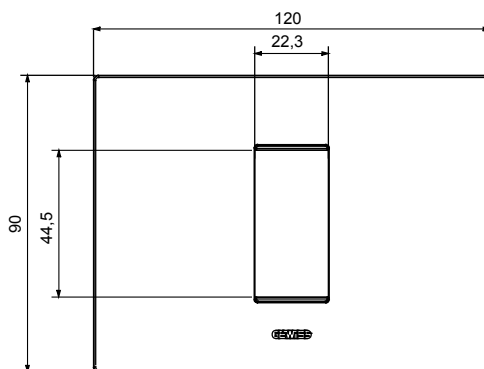

Gama de placas frontales para la serie de accesorios de cableado ChoruSmart, fabricadas en una amplia variedad de formas, colores, materiales y acabados. Incluye cinco formas diferentes (ONE, GEO, EGO, LUX, ICE y ICE Touch) para cajas rectangulares con una capacidad de hasta 12 módulos y 4 formas diferentes (ONE International, GEO International, EGO international y LUX International) adecuadas para cajas redondas / cuadradas, tanto individuales como enlazables en configuración horizontal o vertical, con una capacidad de 2 hasta 2 + 2 + 2 + 2 + 2 módulos . Todas las placas de la serie de accesorios de cableado ChoruSmart utilizan los mismos soportes, sin necesidad de adaptadores adicionales. La gama también incluye placas ciegas, placas estancas IP55 y placas para perfiles.

Familia	EGO	Descripción	1 módulo
Color	Dark sand	Material	Tecnopolímero
Acabado	Acabado satinado	Para montaje en soporte	GW16802, GW16803, GW16803N
Test del hilo incandescente	650 °C	Termopresión con bola	70 °C
Norma de referencia	EN 60669-1	Código Electrocod	0110

### DIMENSIONAL