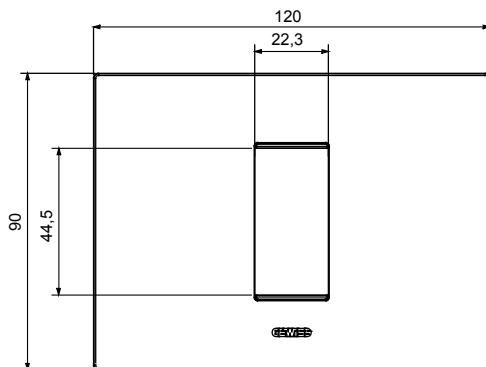

Gama de placas frontales para la serie de accesorios de cableado ChoruSmart, fabricadas en una amplia variedad de formas, colores, materiales y acabados. Incluye cinco formas diferentes (ONE, GEO, EGO, LUX, ICE y ICE Touch) para cajas rectangulares con una capacidad de hasta 12 módulos y 4 formas diferentes (ONE International, GEO International, EGO international y LUX International) adecuadas para cajas redondas / cuadradas, tanto individuales como enlazables en configuración horizontal o vertical, con una capacidad de 2 hasta 2 + 2 + 2 + 2 + 2 módulos . Todas las placas de la serie de accesorios de cableado ChoruSmart utilizan los mismos soportes, sin necesidad de adaptadores adicionales. La gama también incluye placas ciegas, placas estancas IP55 y placas para perfiles.

Familia	EGO	Descripción	1 módulo
Color	Bronce claro	Material	Tecnopolímero
Acabado	Acabado satinado	Para montaje en soporte	GW16802, GW16803, GW16803N
Test del hilo incandescente	650 °C	Termopresión con bola	70 °C
Norma de referencia	EN 60669-1	Código Electrocod	0110

### DIMENSIONAL