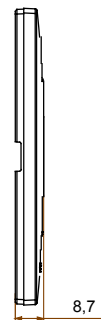

Gama de placas frontales para la serie de accesorios de cableado ChoruSmart, fabricadas en una amplia variedad de formas, colores, materiales y acabados. Incluye cinco formas diferentes (ONE, GEO, EGO, LUX, ICE y ICE Touch) para cajas rectangulares con una capacidad de hasta 12 módulos y 4 formas diferentes (ONE International, GEO International, EGO international y LUX International) adecuadas para cajas redondas / cuadradas, tanto individuales como enlazables en configuración horizontal o vertical, con una capacidad de 2 hasta 2 + 2 + 2 + 2 + 2 módulos . Todas las placas de la serie de accesorios de cableado ChoruSmart utilizan los mismos soportes, sin necesidad de adaptadores adicionales. La gama también incluye placas ciegas, placas estancas IP55 y placas para perfiles.

Familia	EGO	Descripción	1 módulo
Color	Bronce claro	Material	Tecnopolímero
Acabado	Acabado satinado	Para montaje en soporte	GW16802, GW16803, GW16803N
Test del hilo incandescente	650 °C	Termopresión con bola	70 °C
Norma de referencia	EN 60669-1	Código Electrocod	0110

### DIMENSIONAL