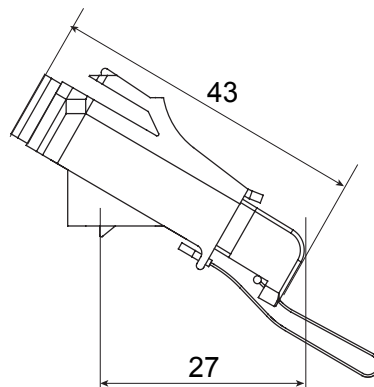

Categoría	Adaptador de fibra óptica angulado	Material	Carcasa de plástico con manguito de alineación cerámico
Color	Verde RAL 6018	Características	Simplex, modo único
Para conectores	SC/APC	Tipo	Hembra/Hembra
Compatibilidad	Keystone Jack	Inclinación	40°
Accesorios	Con tapa de seguridad y cable imprescindible		

#### DIMENSIONAL