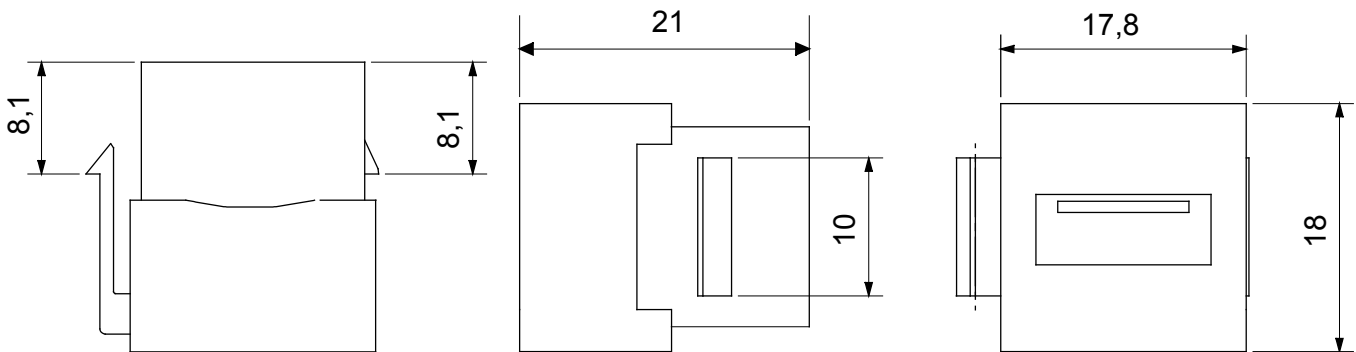

Categoría	Toma de datos	Descripción	Acoplador USB
Tipo	Hembra/Hembra - Tipo A	Compatibilidad	Keystone Jack
Material	Tecnopolímero	Código Electrocod	3722

### DIMENSIONAL