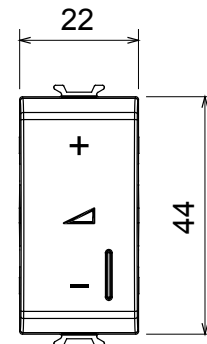

| | | | |
|---|--------------------|--|--------------------------------------|
| Categoría | Dimmer | Color | Beige satinado natural |
| Regleta de cableado | De tornillo | Norma de referencia | EN 60669-2-1; 2014/35/EU; 2014/30/EU |
| Tensión de alimentación | 230V ac - 50/60 Hz | Capacidad de apriete cable flexible (mm ²) | Max. 1,5 |
| Capacidad de apriete cable rígido (mm ²) | Max. 2,5 | N. módulos | 1 |
| Lámpara de incandescencia / halógena 230V | 40 ÷ 300W | Lámpara LED 230V | 5 ÷ 150W (máx 10 luminarias) |
| Lámparas halógenas de 12 V ca con transformadores bobinados | 40 ÷ 300W | Lámparas LED de 12 V ca con transformadores electrónicos | 40 ÷ 300W (máx 2 transf.) |
| Color LED | Naranja | Código Electrocod | 0781 |
| Material | Tecnopolímero | | |

DIMENSIONAL

MARCAS/APROBACIONES