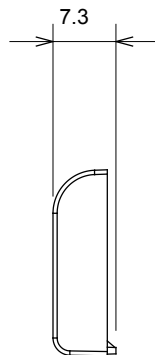

Amplia gama de dispositivos de control, tomas para el suministro de energía (que cumplen con las normas nacionales e internacionales), para la captación de señales, para el control del clima, para la gestión del confort, para la señalización de alarmas técnicas, para la gestión de la iluminación de emergencia. Los dispositivos modulares ChoruSmart están disponibles en cinco colores, blanco brillante, blanco satinado, beige natural, negro satinado y titanio pintado y en diferentes tamaños, módulos 1/2, 1, 2 y 3. Gracias a los soportes de fijación para cajas rectangulares, cuadradas y redondas, es posible crear infinitas combinaciones con la gama de placas ChoruSmart.

Categoría	Tecla intercambiable	Tipo	Intercambiable
Color	Beige satinado natural	Descripción	Teclas 22x22 mm
Norma de referencia	EN 60669-1	Termopresión con bola	125 °C
Prueba del hilo incandescente	850 °C	Símbolo	Timbre
Material	Tecnopolímero	Código Electrocod	0130

DIMENSIONAL

SIMBOLOGÍA TÉCNICA

MARCAS/APROBACIONES