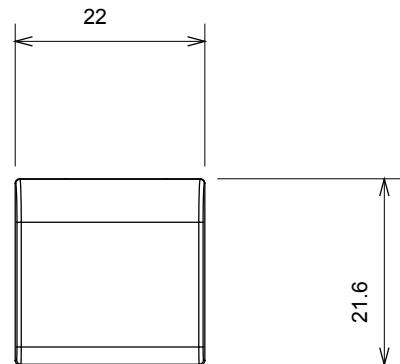

Amplia gama de dispositivos de control, tomas para el suministro de energía (que cumplen con las normas nacionales e internacionales), para la captación de señales, para el control del clima, para la gestión del confort, para la señalización de alarmas técnicas, para la gestión de la iluminación de emergencia. Los dispositivos modulares ChoruSmart están disponibles en cinco colores, blanco brillante, blanco satinado, beige natural, negro satinado y titanio pintado y en diferentes tamaños, módulos 1/2, 1, 2 y 3. Gracias a los soportes de fijación para cajas rectangulares, cuadradas y redondas, es posible crear infinitas combinaciones con la gama de placas ChoruSmart.

Categoría	Tecla intercambiable	Tipo	Intercambiable
Color	Beige satinado natural	Descripción	Teclas 22x22 mm
Norma de referencia	EN 60669-1	Termopresión con bola	125 °C
Prueba del hilo incandescente	850 °C	Símbolo	Timbre
Material	Tecnopolímero	Código Electrocod	0130

DIMENSIONAL

SIMBOLOGÍA TÉCNICA

MARCAS/APROBACIONES