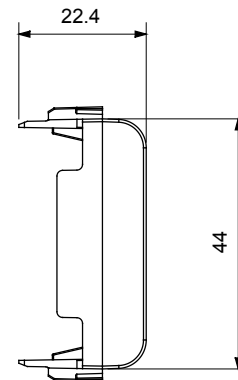

Amplia gama de dispositivos de control, tomas para el suministro de energía (que cumplen con las normas nacionales e internacionales), para la captación de señales, para el control del clima, para la gestión del confort, para la señalización de alarmas técnicas, para la gestión de la iluminación de emergencia. Los dispositivos modulares ChoruSmart están disponibles en cinco colores, blanco brillante, blanco satinado, beige natural, negro satinado y titanio pintado y en diferentes tamaños, módulos 1/2, 1, 2 y 3. Gracias a los soportes de fijación para cajas rectangulares, cuadradas y redondas, es posible crear infinitas combinaciones con la gama de placas ChoruSmart.

Categoría	Tapa ciega	Color	Beige satinado natural
Descripción	2 módulos	Norma de referencia	EN 60669-1
Termopresión con bola	125 °C	Prueba del hilo incandescente	850 °C
N. módulos	2	Material	Tecnopolímero
Código Electrocod	0100		

DIMENSIONAL

SIMBOLOGÍA TÉCNICA

MARCAS/APROBACIONES