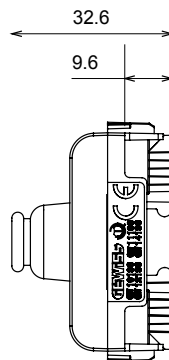

Amplia gama de dispositivos de control, tomas para el suministro de energía (que cumplen con las normas nacionales e internacionales), para la captación de señales, para el control del clima, para la gestión del confort, para la señalización de alarmas técnicas, para la gestión de la iluminación de emergencia. Los dispositivos modulares ChoruSmart están disponibles en cinco colores, blanco brillante, blanco satinado, beige natural, negro satinado y titanio pintado y en diferentes tamaños, módulos 1/2, 1, 2 y 3. Gracias a los soportes de fijación para cajas rectangulares, cuadradas y redondas, es posible crear infinitas combinaciones con la gama de placas ChoruSmart.

Categoría	Tapa ciega con salida cables	Color	Beige satinado natural
Descripción	1 módulo	Norma de referencia	EN 60669-1
Termopresión con bola	125 °C	Prueba del hilo incandescente	850 °C
N. módulos	1	Material	Tecnopolímero
Código Electrocod	0100		

DIMENSIONAL

SIMBOLOGÍA TÉCNICA

MARCAS/APROBACIONES