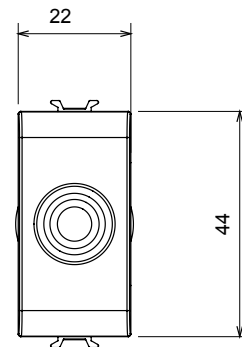

Categoría	Tapa ciega con salida cables	Color	Beige satinado natural
Descripción	1 módulo	Norma de referencia	EN 60669-1
Termopresión con bola	125 °C	Prueba del hilo incandescente	850 °C
N. módulos	1	Material	Tecnopolímero
Código Electrocod	0100		

DIMENSIONAL

SIMBOLOGÍA TÉCNICA

MARCAS/APROBACIONES