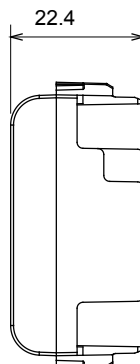

Categoría	Tapa ciega	Color	Beige satinado natural
Descripción	1 módulo	Norma de referencia	EN 60669-1
Termopresión con bola	125 °C	Prueba del hilo incandescente	850 °C
N. módulos	1	Material	Tecnopolímero
Código Electrocod	0100		

### DIMENSIONAL

### SIMBOLOGÍA TÉCNICA

125 °C

850 °C