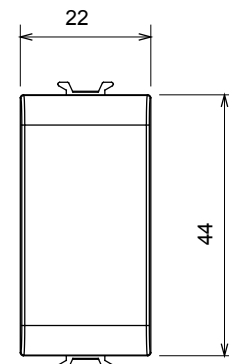

Categoría	Tapa ciega	Color	Beige satinado natural
Descripción	1 módulo	Norma de referencia	EN 60669-1
Termopresión con bola	125 °C	Prueba del hilo incandescente	850 °C
N. módulos	1	Material	Tecnopolímero
Código Electrocod	0100		

### DIMENSIONAL