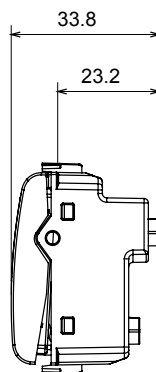

Amplia gama de dispositivos de control, tomas para el suministro de energía (que cumplen con las normas nacionales e internacionales), para la captación de señales, para el control del clima, para la gestión del confort, para la señalización de alarmas técnicas, para la gestión de la iluminación de emergencia. Los dispositivos modulares ChoruSmart están disponibles en cinco colores, blanco brillante, blanco satinado, beige natural, negro satinado y titanio pintado y en diferentes tamaños, módulos 1/2, 1, 2 y 3. Gracias a los soportes de fijación para cajas rectangulares, cuadradas y redondas, es posible crear infinitas combinaciones con la gama de placas ChoruSmart.

Categoría	Tapa ciega con salida cables	Color	Beige satinado natural
Descripción	2 módulos	Norma de referencia	EN 60669-1
Termopresión con bola	125 °C	Prueba del hilo incandescente	850 °C
N. módulos	2	Material	Tecnopolímero
Código Electrocod	0100		

DIMENSIONAL

SIMBOLOGÍA TÉCNICA

MARCAS/APROBACIONES