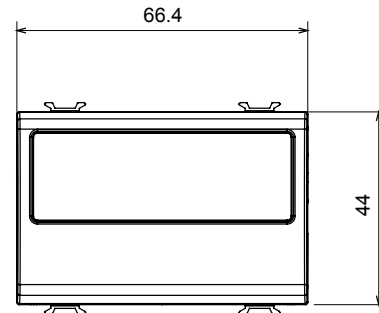

Categoría	Tapa ciega con salida cables	Color	Beige satinado natural
Descripción	2 módulos	Norma de referencia	EN 60669-1
Termopresión con bola	125 °C	Prueba del hilo incandescente	850 °C
N. módulos	2	Material	Tecnopolímero
Código Electrocod	0100		

DIMENSIONAL

SIMBOLOGÍA TÉCNICA

MARCAS/APROBACIONES