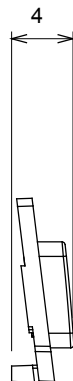

Amplia gama de dispositivos de control, tomas de corriente (que cumplen con las normas nacionales e internacionales), tomas de señal, dispositivos para el control de la climatización y gestión del confort, señalización de alarmas técnicas y gestión de la iluminación de emergencia. Los dispositivos modulares ChoruSmart están disponibles en cinco colores: blanco brillante, blanco satinado, beige natural, negro satinado y titanio pintado, y en diferentes tamaños: 1/2, 1, 2 y 3 módulos. Gracias a los soportes de marco para cajas rectangulares, cuadradas y redondas, podrá crear numerosas combinaciones con la gama de placas ChoruSmart.

Categoría	Símbolo intercambiable	Tipo	Retroiluminable
Color	Traslúcido	Norma de referencia	EN 60669-1
Termopresión con bola	125 °C	Prueba del hilo incandescente	850 °C
Apto para	Servicios genéricos	Símbolo	Dimmer aumento
Material	Tecnopolímero	Código Electrocod	0130

### DIMENSIONAL

### SIMBOLOGÍA TÉCNICA