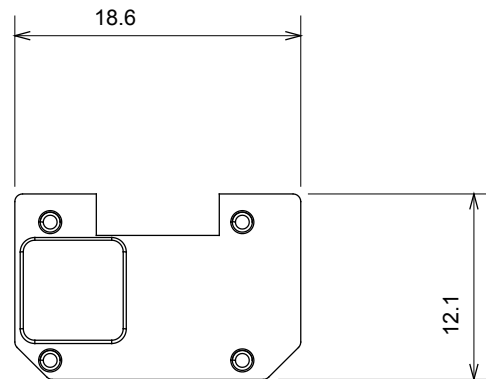

Amplia gama de dispositivos de control, tomas de corriente (que cumplen con las normas nacionales e internacionales), tomas de señal, dispositivos para el control de la climatización y gestión del confort, señalización de alarmas técnicas y gestión de la iluminación de emergencia. Los dispositivos modulares ChoruSmart están disponibles en cinco colores: blanco brillante, blanco satinado, beige natural, negro satinado y titanio pintado, y en diferentes tamaños: 1/2, 1, 2 y 3 módulos. Gracias a los soportes de marco para cajas rectangulares, cuadradas y redondas, podrá crear numerosas combinaciones con la gama de placas ChoruSmart.

Categoría	Símbolo intercambiable	Color	Traslúcido
Termopresión con bola	125 °C	Prueba del hilo incandescente	850 °C
Material	Tecnopolímero		

### DIMENSIONAL