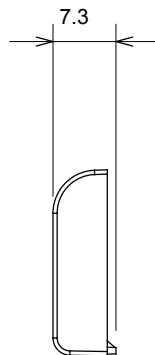

Amplia gama de dispositivos de control, tomas para el suministro de energía (que cumplen con las normas nacionales e internacionales), para la captación de señales, para el control del clima, para la gestión del confort, para la señalización de alarmas técnicas, para la gestión de la iluminación de emergencia. Los dispositivos modulares ChoruSmart están disponibles en cinco colores, blanco brillante, blanco satinado, beige natural, negro satinado y titanio pintado y en diferentes tamaños, módulos 1/2, 1, 2 y 3. Gracias a los soportes de fijación para cajas rectangulares, cuadradas y redondas, es posible crear infinitas combinaciones con la gama de placas ChoruSmart.

Categoría	Tecla intercambiable	Tipo	Intercambiable
Color	Satén blanco	Descripción	Teclas 22x22 mm
Norma de referencia	EN 60669-1	Termopresión con bola	125 °C
Prueba del hilo incandescente	850 °C	Símbolo	Llave
Material	Tecnopolímero	Código Electrocod	0130

DIMENSIONAL

SIMBOLOGÍA TÉCNICA

125 °C

850 °C

MARCAS/APROBACIONES