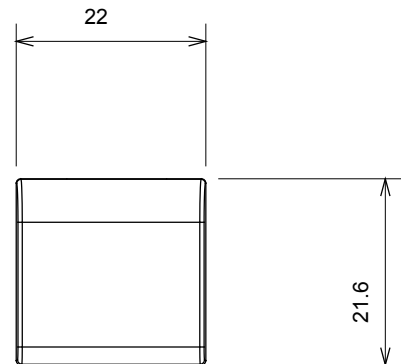

Amplia gama de dispositivos de control, tomas para el suministro de energía (que cumplen con las normas nacionales e internacionales), para la captación de señales, para el control del clima, para la gestión del confort, para la señalización de alarmas técnicas, para la gestión de la iluminación de emergencia. Los dispositivos modulares ChoruSmart están disponibles en cinco colores, blanco brillante, blanco satinado, beige natural, negro satinado y titanio pintado y en diferentes tamaños, módulos 1/2, 1, 2 y 3. Gracias a los soportes de fijación para cajas rectangulares, cuadradas y redondas, es posible crear infinitas combinaciones con la gama de placas ChoruSmart.

Categoría	Tecla intercambiable	Tipo	Intercambiable
Color	Satén blanco	Descripción	Teclas 22x22 mm
Norma de referencia	EN 60669-1	Termopresión con bola	125 °C
Prueba del hilo incandescente	850 °C	Símbolo	Llave
Material	Tecnopolímero	Código Electrocod	0130

DIMENSIONAL

SIMBOLOGÍA TÉCNICA

125 °C

850 °C

MARCAS/APROBACIONES