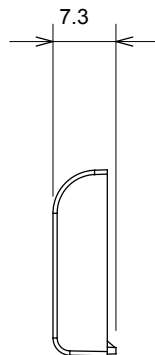

Categoría	Tecla intercambiable	Tipo	Intercambiable
Color	Satén blanco	Descripción	Teclas 22x22 mm
Norma de referencia	EN 60669-1	Termopresión con bola	125 °C
Prueba del hilo incandescente	850 °C	Símbolo	Genérico
Material	Tecnopolímero	Código Electrocod	0130

### DIMENSIONAL