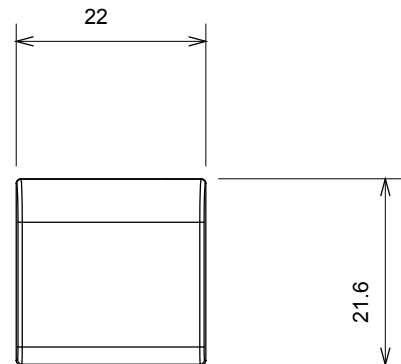

Amplia gama de dispositivos de control, tomas para el suministro de energía (que cumplen con las normas nacionales e internacionales), para la captación de señales, para el control del clima, para la gestión del confort, para la señalización de alarmas técnicas, para la gestión de la iluminación de emergencia. Los dispositivos modulares ChoruSmart están disponibles en cinco colores, blanco brillante, blanco satinado, beige natural, negro satinado y titanio pintado y en diferentes tamaños, módulos 1/2, 1, 2 y 3. Gracias a los soportes de fijación para cajas rectangulares, cuadradas y redondas, es posible crear infinitas combinaciones con la gama de placas ChoruSmart.

Categoría	Tecla intercambiable	Tipo	Intercambiable
Color	Satén blanco	Descripción	Teclas 22x22 mm
Norma de referencia	EN 60669-1	Termopresión con bola	125 °C
Prueba del hilo incandescente	850 °C	Símbolo	Genérico
Material	Tecnopolímero	Código Electrocod	0130

### DIMENSIONAL