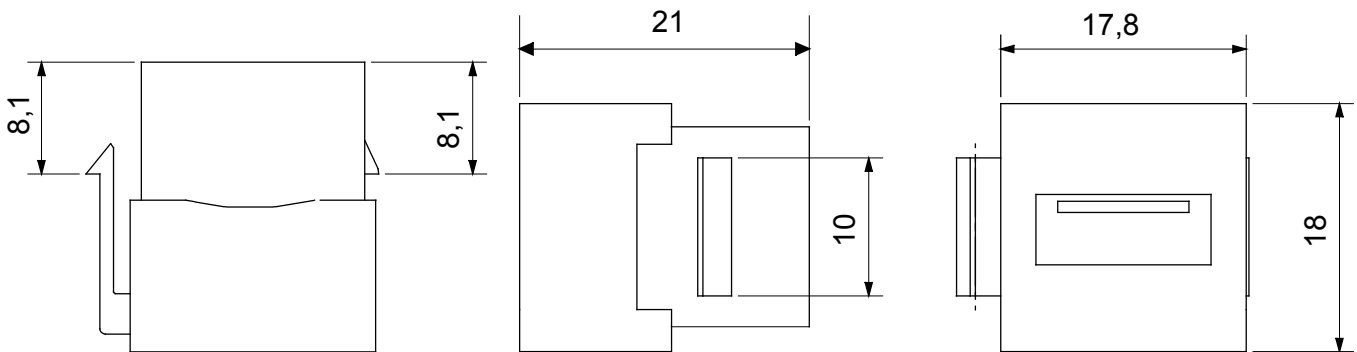

Categoría	Toma de datos	Descripción	Acoplador USB
Tipo	Hembra/Hembra - Tipo A	Compatibilidad	Keystone Jack
Material	Tecnopolímero	Código Electrocod	3722

DIMENSIONAL

MARCAS/APROBACIONES