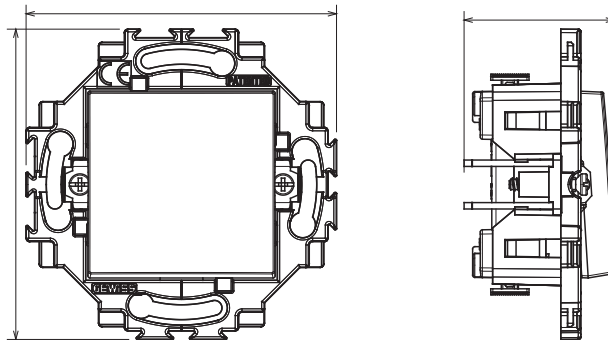

Serie residencial adecuada para instalaciones en cajas redondas y cuadradas, que se caracteriza por su aspecto elegante y formas clásicas. Las placas, fabricadas en tecnopolímero en siete colores y con diferentes modularidades, de 1 a 5 plazas, se pueden instalar indistintamente tanto horizontal como verticalmente. La serie, desarrollada en torno a un núcleo de dispositivos monobloque, está disponible en dos colores: blanco y marfil, ambos con un acabado brillante. Ampliable gracias a los dispositivos modulares ChorusSmart.

Categoría	Pulsador	Tecla	Neutro
Color	Marfil	Material	Tecnopolímero
Acabado	Brillante	Descripción	1P - 10A iluminable
Tensión	250 V ac	Tipo bornes	De resorte
Fijación	Con garra / A tornillo	Test del hilo incandescente	850 °C
Termopresión con bola	125 °C	Resistencia a la tensión de prueba	2000 V a 50 Hz durante 1 minuto
Resistencia de aislamiento	> 5 MOhm	Base de funcionamiento prolongado (nº de maniobras)	40.000 a In 250 Vac cosφ=0,6
Retención del borne en tracción al cable	30 N	Capacidad de apriete del terminal	0,5-2x2,5mm² cables rígidos
Norma de referencia	EN 60669-1; 2014/35/EU		

DIMENSIONAL

1:82

SIMBOLOGÍA TÉCNICA

MARCAS/APROBACIONES