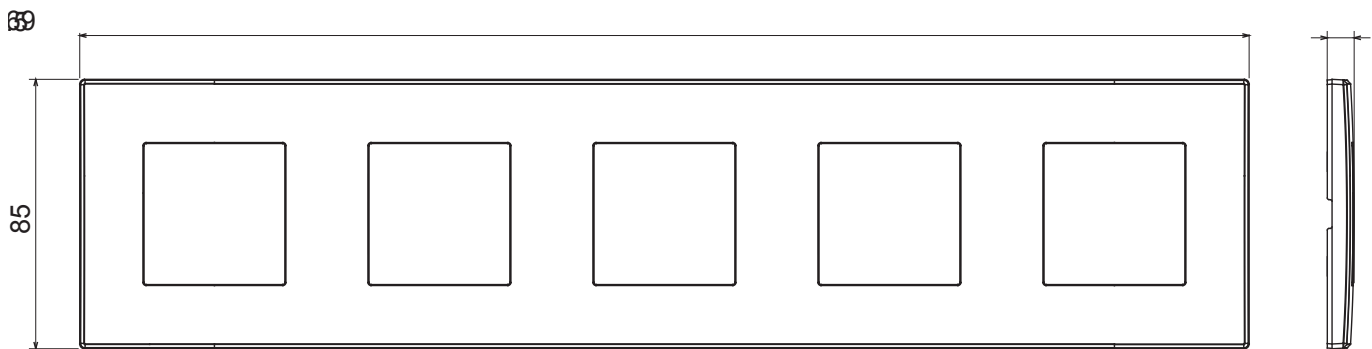

Serie residencial adecuada para instalaciones en cajas redondas y cuadradas, que se caracteriza por su aspecto elegante y formas clásicas. Las placas, fabricadas en tecnopolímero en siete colores y con diferentes modularidades, de 1 a 5 plazas, se pueden instalar indiferentemente tanto horizontal como verticalmente. La serie, desarrollada en torno a un núcleo de dispositivos monobloque, está disponible en dos colores: blanco y marfil, ambos con un acabado brillante. Ampliable gracias a los dispositivos modulares ChorusSmart.

Categoría	Placa	Color	Gris claro
Material	Tecnopolímero	Acabado	Brillante
Descripción	para 5 mecanismos	Tipo	Horizontal/Vertical
Ejes	71 mm	Test del hilo incandescente	650 °C
Termopresión con bola	70 °C	Norma de referencia	EN 60669-1

### DIMENSIONAL